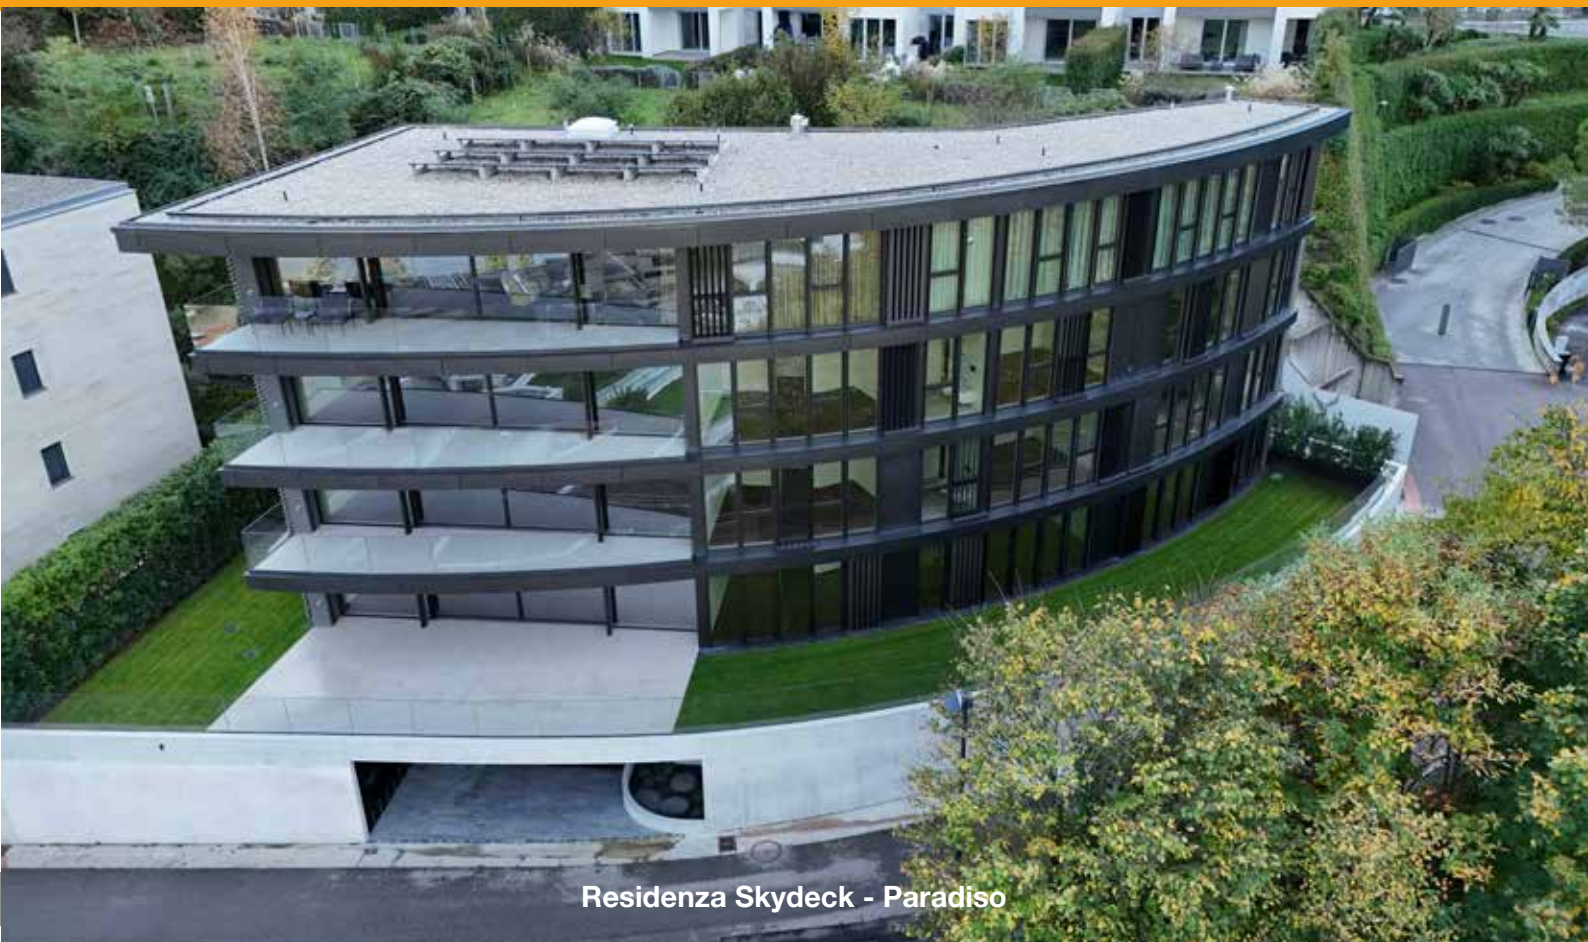

CISPI

Rapporto di attività 2024

Residenza Tertianum - Paradiso

Parc du chocolat Cailler - Broc

City Pop - Genève

CISPI Sagl
Via San Salvatore 6
CH 6900 Paradiso
Tel. +41 91 980 32 17
www.cispi.ch

360 Swiss  Engineering

Residenza Skydeck - Paradiso

Centro Federale d'Asilo - Balerna